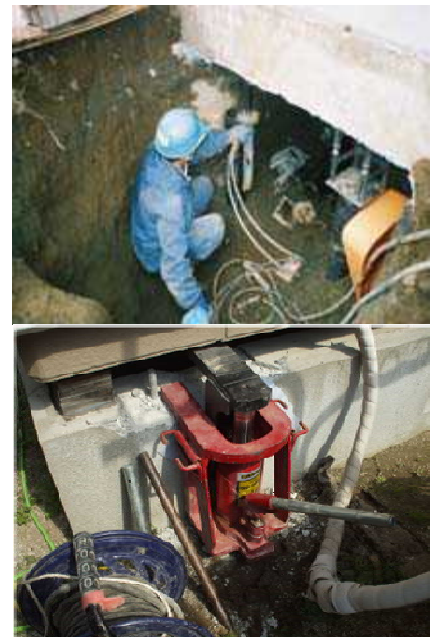

平成23年3月28日

サムシングホールディングス株式会社

この度の東北地方太平洋沖地震により被災された
皆さまに心よりお見舞い申し上げます。
一日も早い被災地の復興をお祈り申し上げます。

平成23年3月28日放送のフジテレビ『とくダネ!』
に当社子会社(株)サムシングが取材協力させて頂
きました。

お問い合わせ先:

サムシングホールディングス株式会社 03 - 5566 - 5555 (代表)